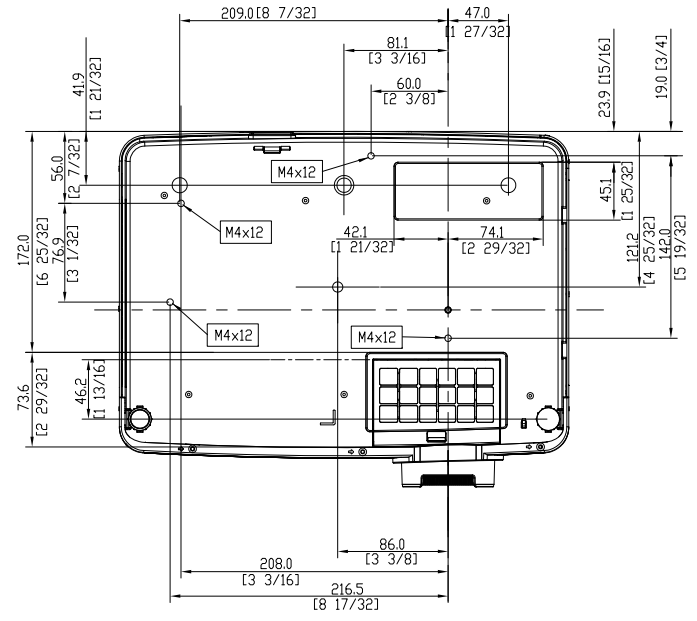

# Panasonic Projector

PT-VW330 / VX400 / VX400NT

mm[inches]