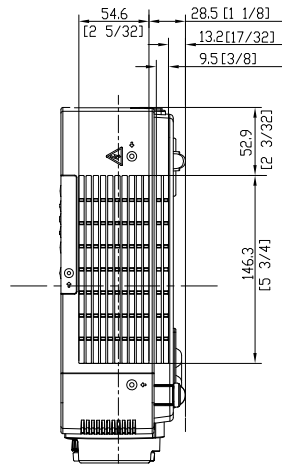

# Panasonic Projector

PT-VW330 / VX400 / VX400NT

mm[inches]