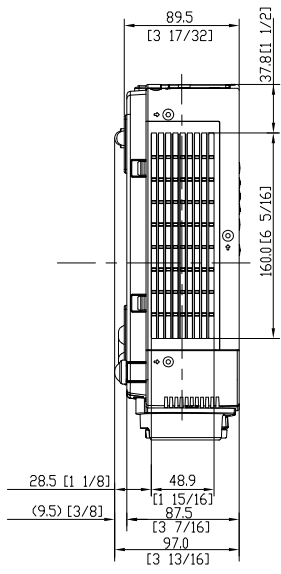

# Panasonic Projector

PT-VW330 / VX400 / VX400NT

mm[inches]