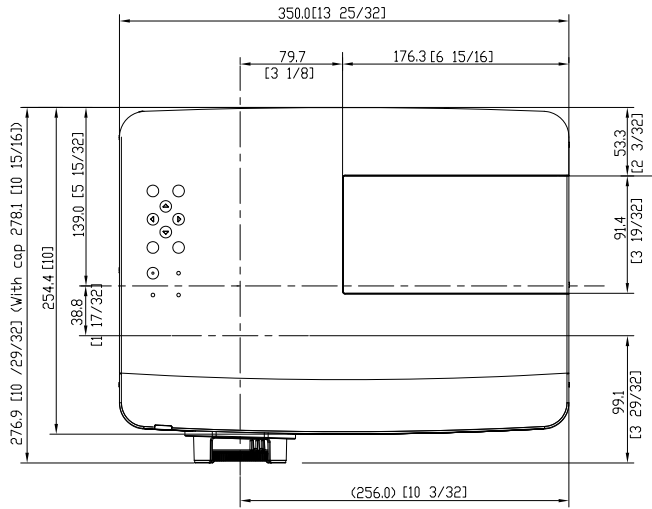

# Panasonic Projector

PT-VW330 / VX400 / VX400NT

mm[inches]