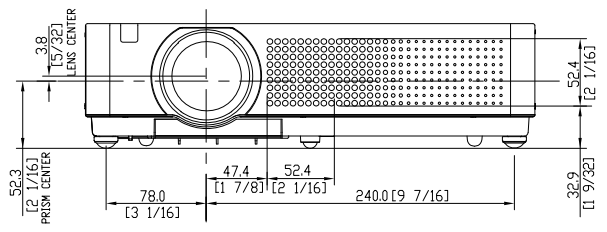

# Panasonic Projector

PT-VW330 / VX400 / VX400NT

mm[inches]