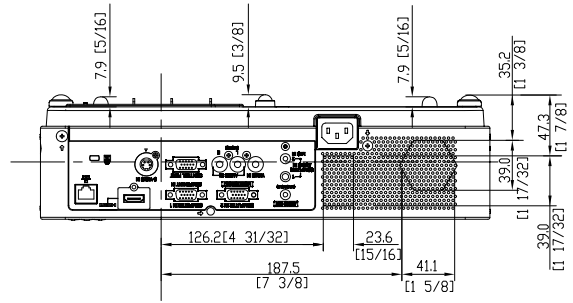

# Panasonic Projector

PT-VW330 / VX400 / VX400NT

mm[inches]