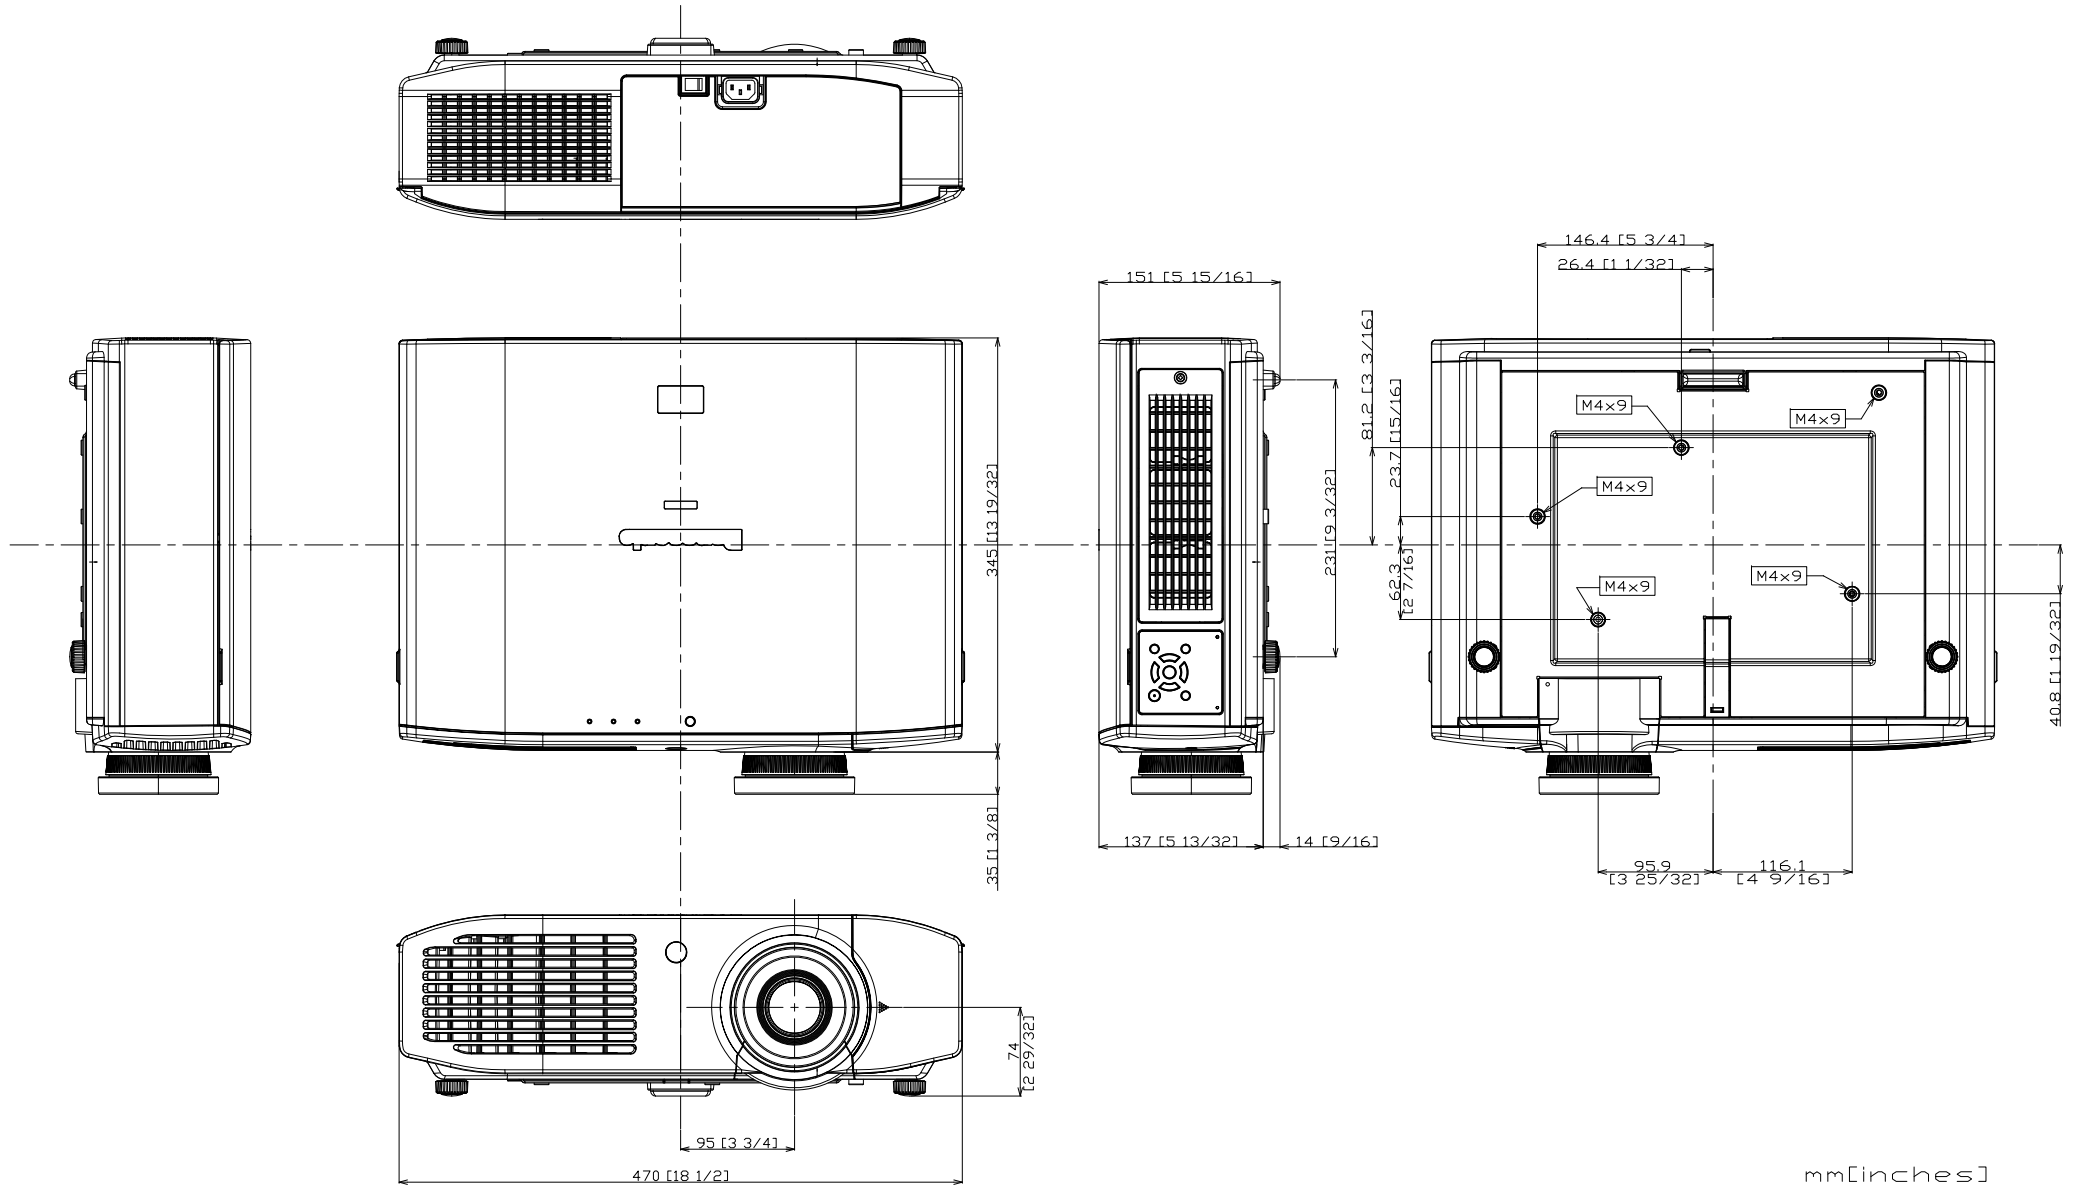

Panasonic Projector

PT-LZ370

mm[inches]