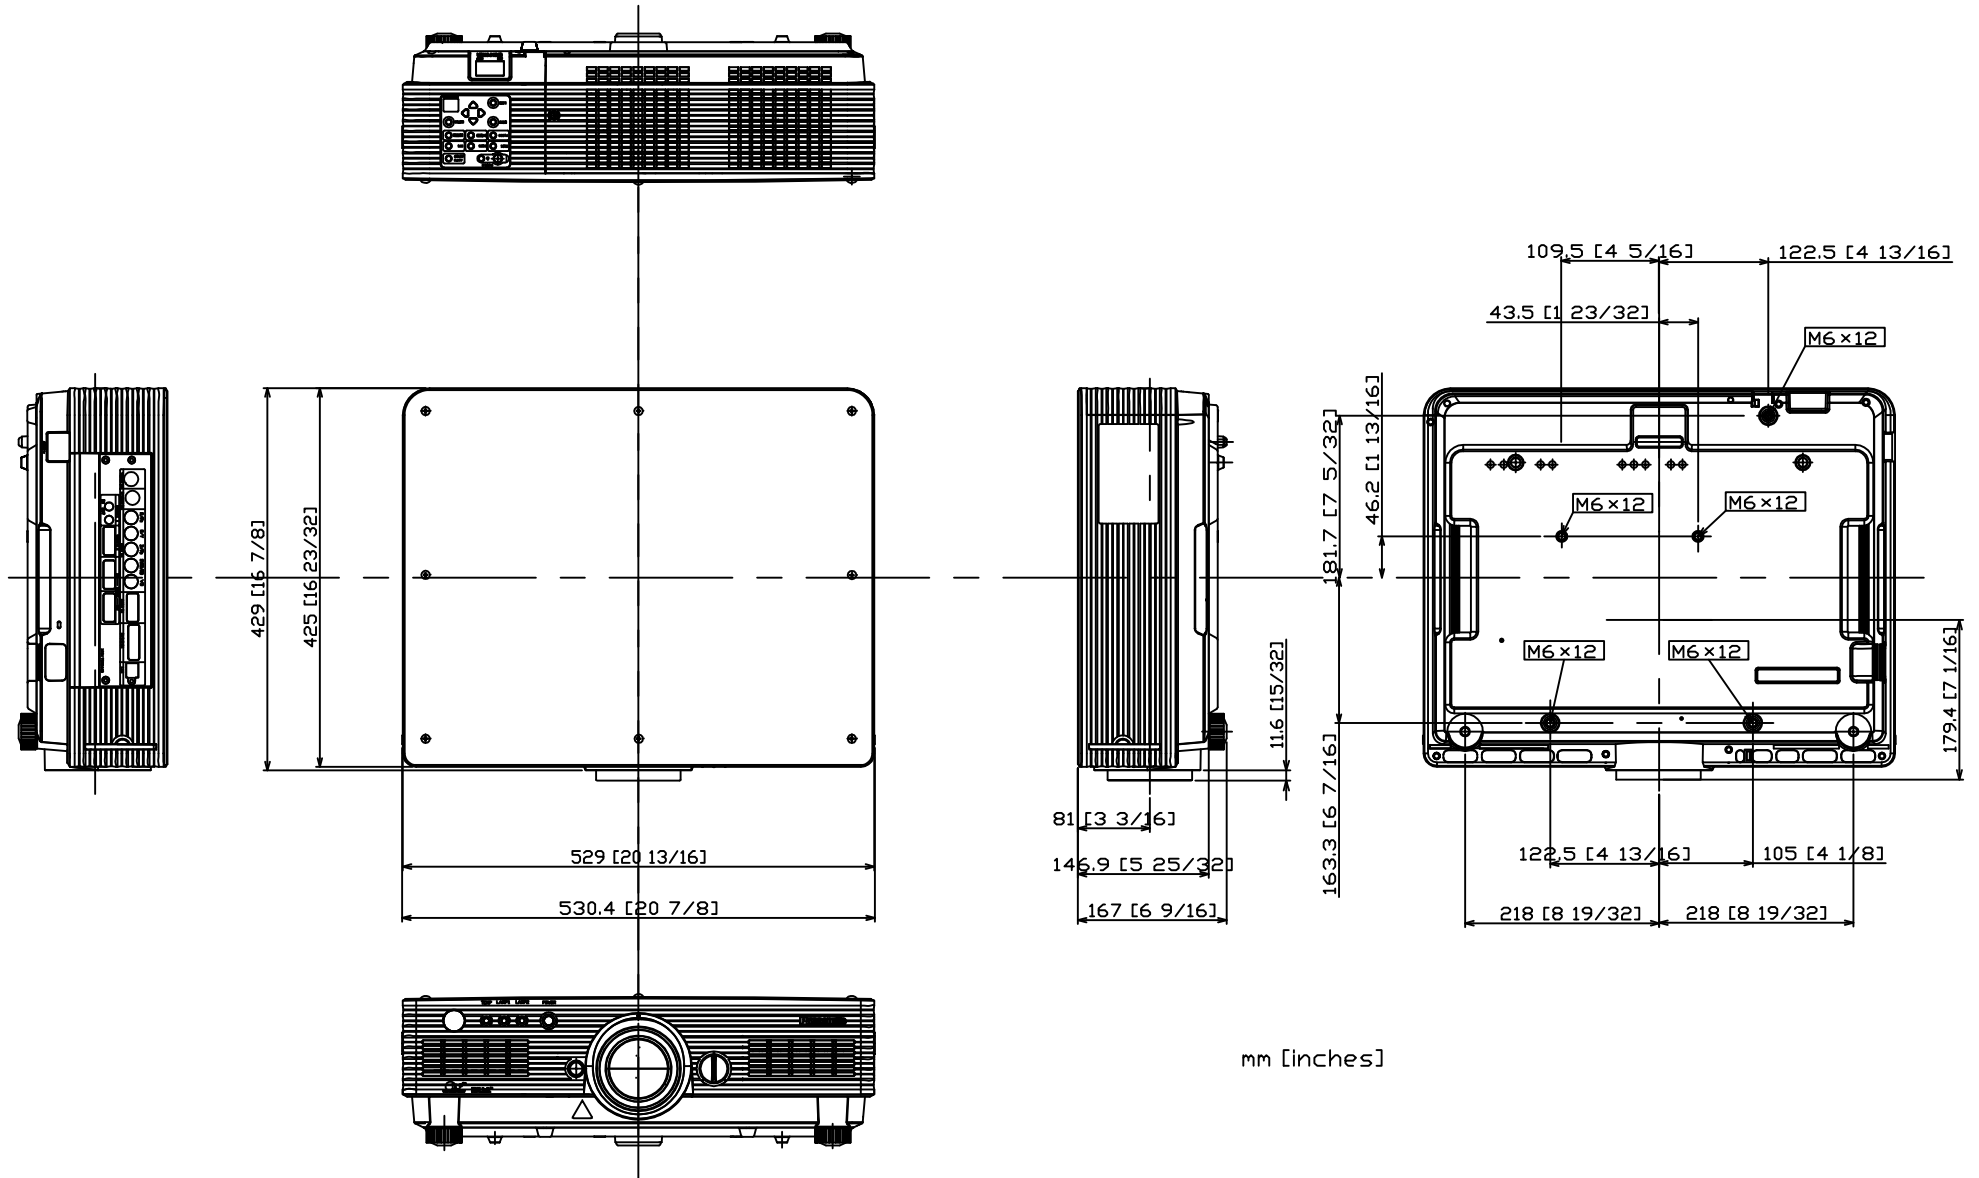

Panasonic Projector

PT-D5700 / PT-DW5100 / PT-D4000

mm [inches]